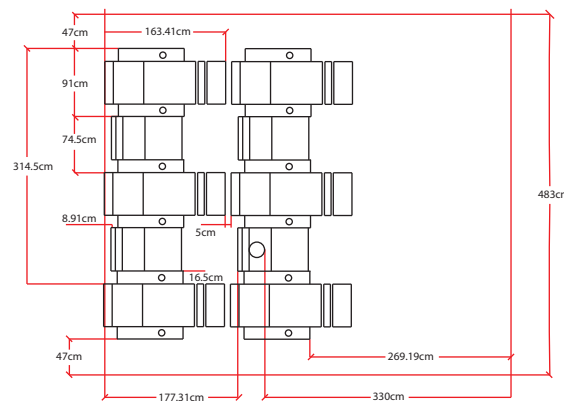

Sillón motorizado para home theater en linea de tres o cuatro.

Características:

- Reclinamiento motorizado con control alámbrico empotrado en brazo interno.
- Terminado en piel con tactopiel.
- Portavasos de aluminio.
- Color negro y café.
- 127 volts.