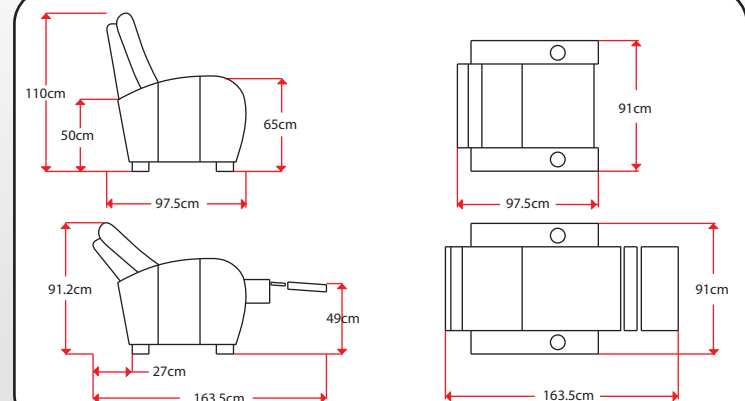

Sillón motorizado para home theater en linea de tres o cuatro.

Características:

- Reclinamiento motorizado con control alámbrico empotrado en brazo interno.
- Terminado en piel con tactopiel.
- Portavasos de aluminio.
- Color negro y café.
- 127 volts.